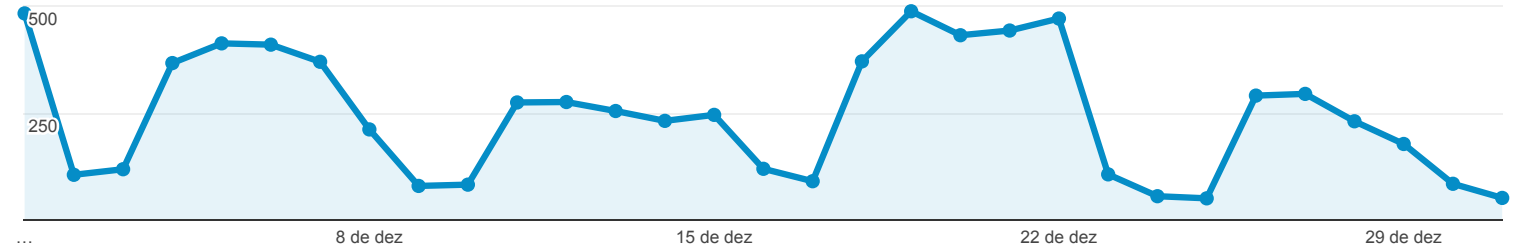

### Páginas

TODAS » PÁGINA: /portal/conteudo,37644

1 de dez de 2017 - 31 de dez de 2017

Todos os usuários

1,51% Visualizações de página

#### Visualizações de página

Página	Visualizações de página	Visualizações de páginas únicas	Tempo médio na página	Entradas	Taxa de rejeição	Porcentagem de saída	Valor da página
	7.658 Porcentagem do total: 1,51% (506.952)	5.504 Porcentagem do total: 1,53% (358.760)	00:00:22 Média de visualizações: 00:01:45 (-79,44%)	724 Porcentagem do total: 0,38% (190.745)	17,68% Média de visualizações: 48,32% (-63,41%)	5,95% Média de visualizações: 37,63% (-84,17%)	US\$ 0,00 Porcentagem do total: 0,00% (US\$ 0,00)
1. /portal/conteudo,37644	<b>7.658</b> (100,00%)	<b>5.504</b> (100,00%)	00:00:22	<b>724</b> (100,00%)	17,68%	5,95%	US\$ 0,00 (0,00%)