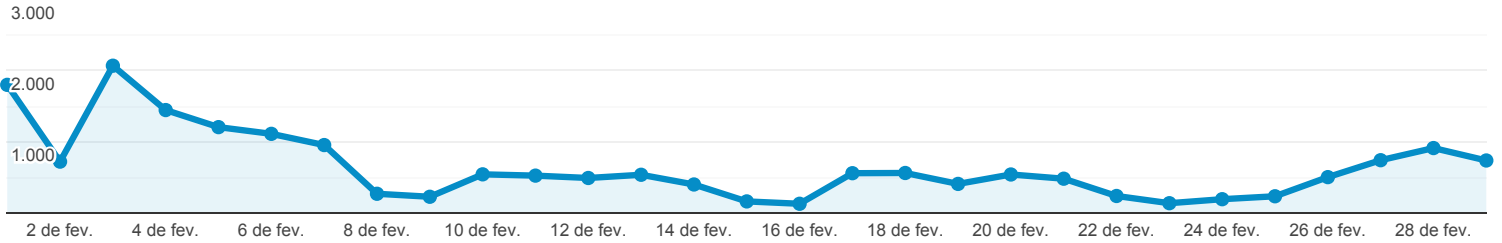

## Páginas

TODAS » PÁGINA: /portal/conteudo,37644

1 de fev. de 2020 - 29 de fev. de 2020

**Todos os usuários**  
2,44% Visualizações de página

#### Visualizações de página

Página	Visualizações de página	Visualizações de páginas únicas	Tempo médio na página	Entradas	Taxa de rejeição	Porcentagem de saída	Valor da página
	<b>18.869</b> Porcentagem do total: 2,44% (772.574)	<b>12.284</b> Porcentagem do total: 2,36% (520.880)	<b>00:00:26</b> Média de visualizações: 00:01:48 (-76,08%)	<b>3.298</b> Porcentagem do total: 1,15% (286.430)	<b>10,40%</b> Média de visualizações: 49,70% (-79,08%)	<b>8,88%</b> Média de visualizações: 37,07% (-76,04%)	<b>US\$ 0,00</b> Porcentagem do total: 0,00% (US\$ 0,00)
1. /portal/conteudo,37644	<b>18.869</b> (100,00%)	<b>12.284</b> (100,00%)	00:00:26	3.298 (100,00%)	10,40%	8,88%	US\$ 0,00 (0,00%)