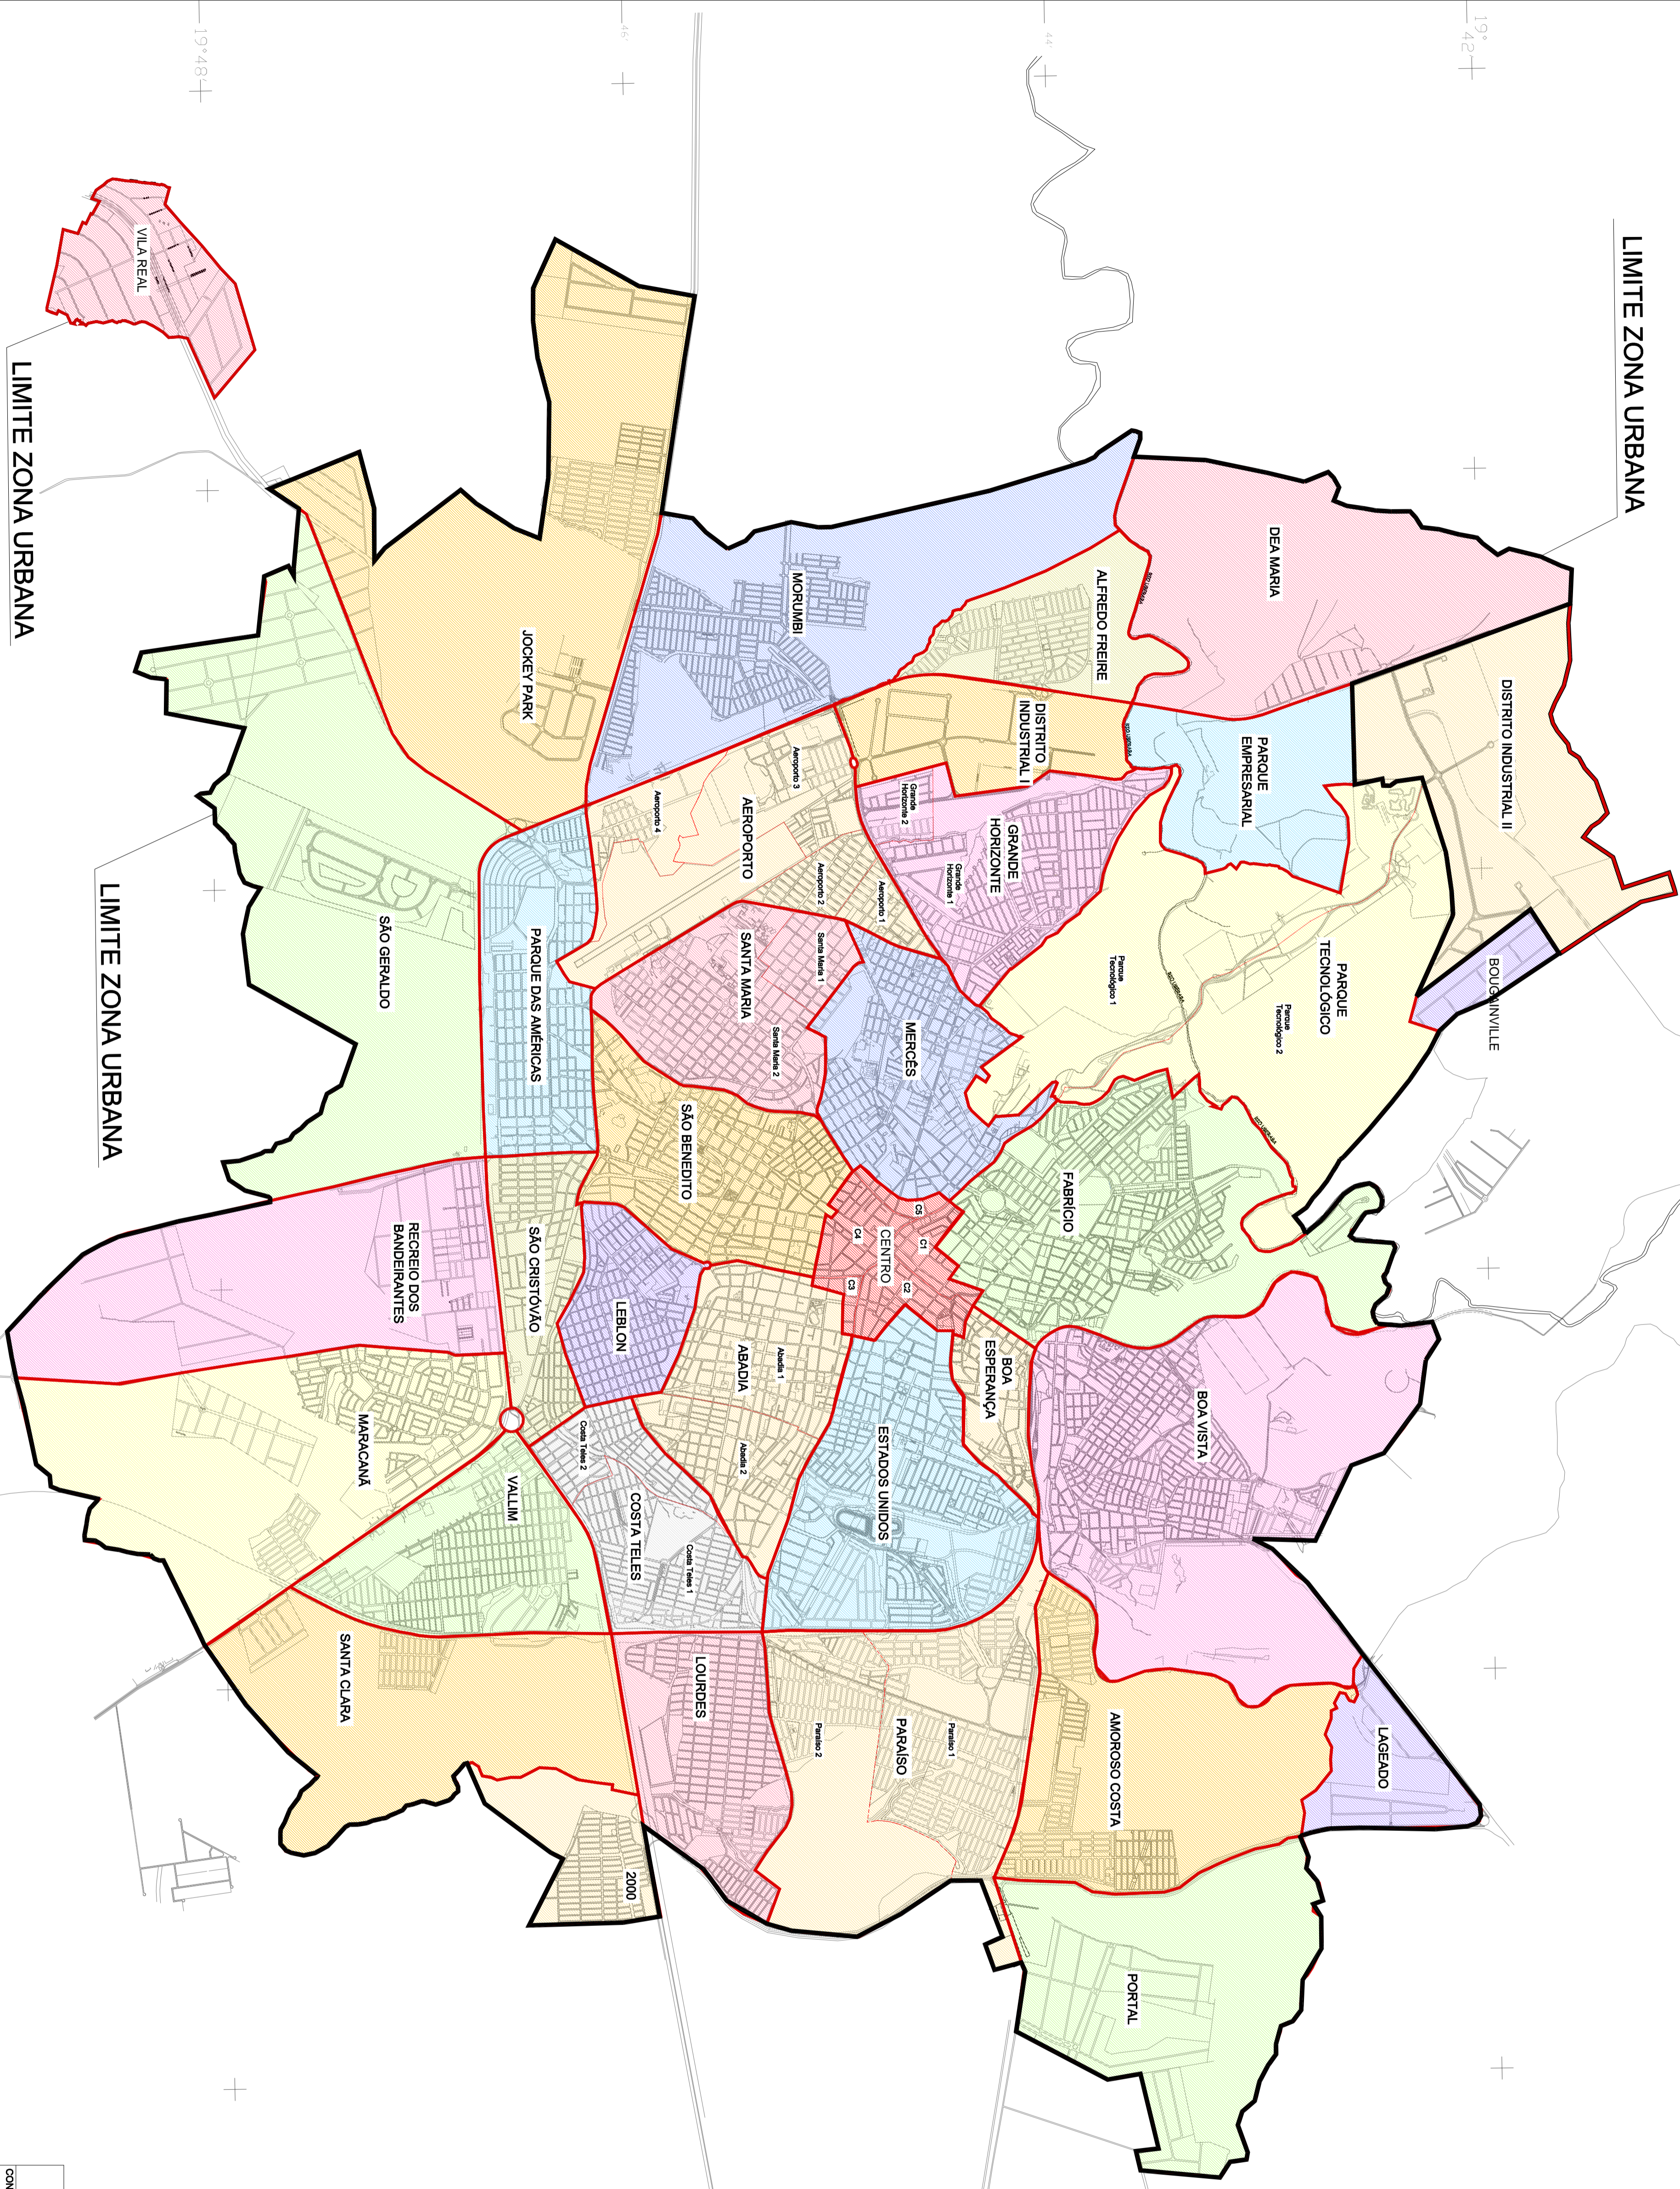

48°00'

56'

56'

54'

54'

52'

52'

LIMITE ZONA URBANA

LIMITE ZONA URBANA

LIMITE ZONA URBANA

CIDADE DE UBERABA

CONTEÚD:
14 - UNIDADES DE PLANEJAMENTO E GESTÃO URBANA.dwg

PREFEITURA MUNICIPAL DE UBERABA

Uberaba REVISÃO DO PLANO DIRETOR - 2006

Nº/ NOME DO ARQUIVO: 14 - UNIDADES DE PLANEJAMENTO E GESTÃO URBANA.dwg ESCALA: DATA: FOLHA: 14