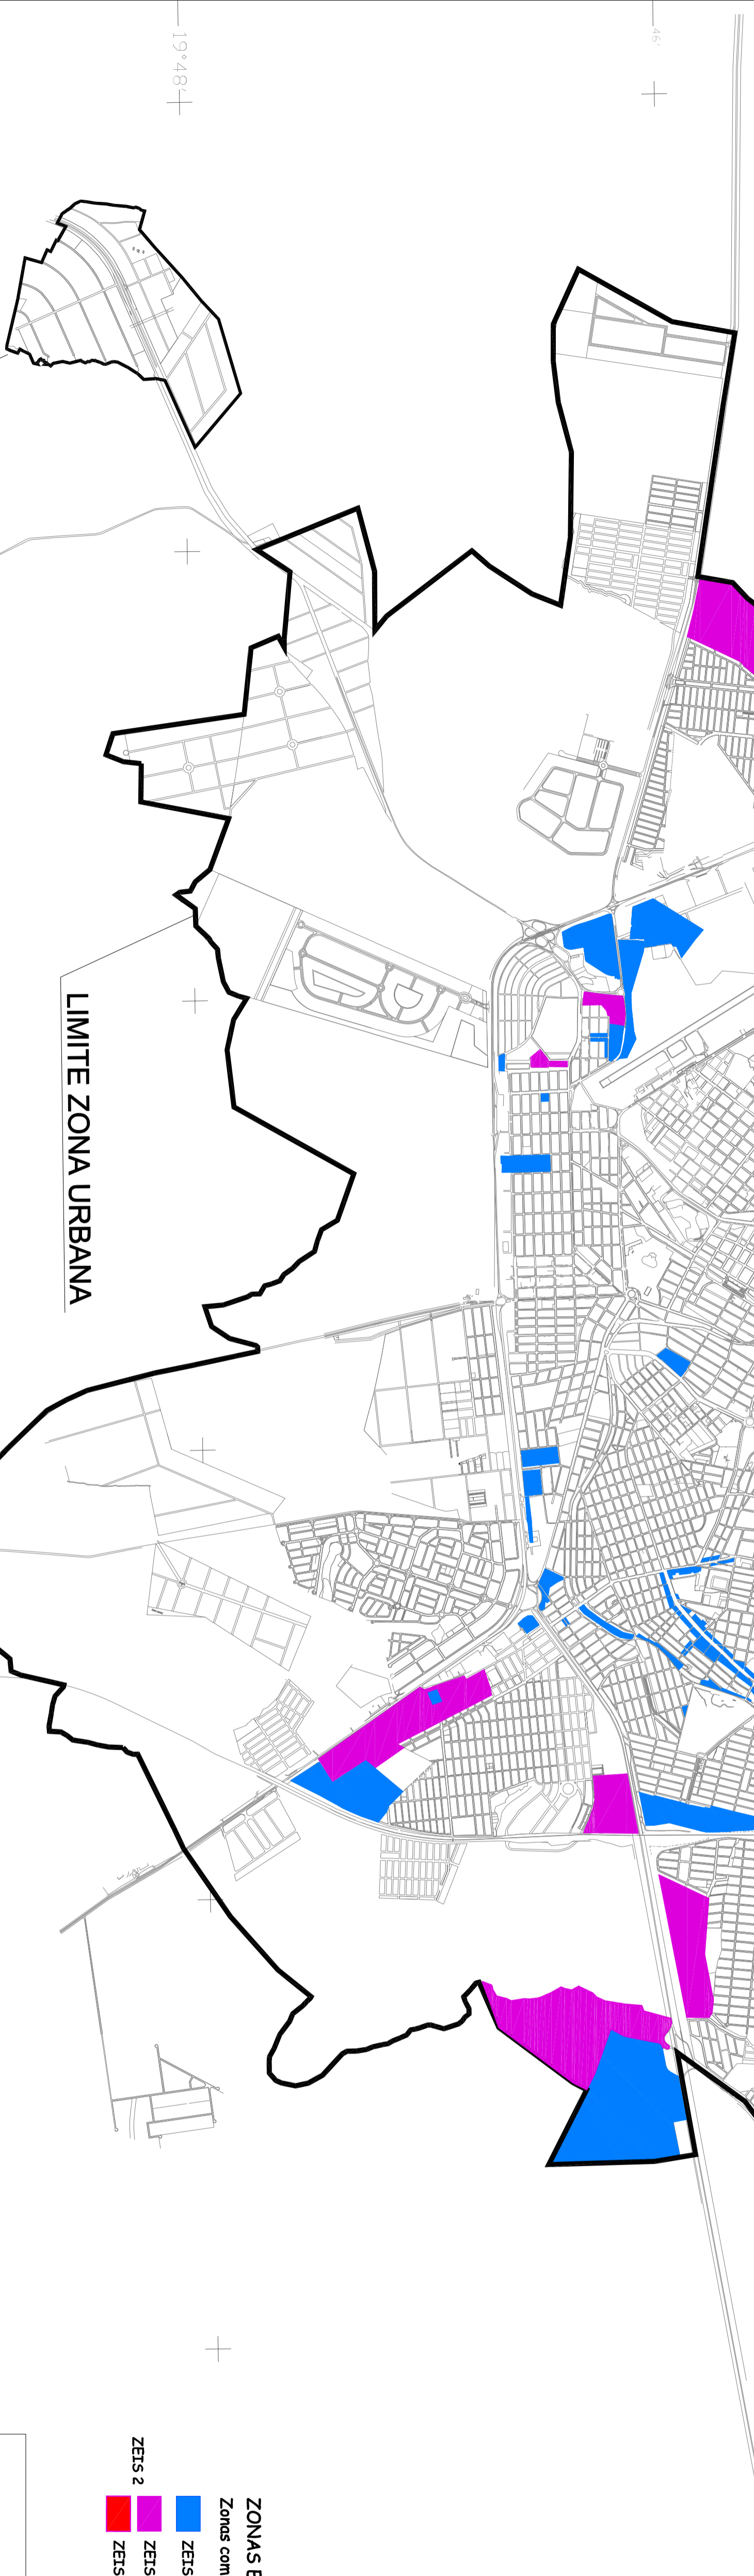

48°00'

36'

56'

34'

52'

47°50'

LIMITE ZONA URBANA

19°42'

19°42'

LIMITE ZONA URBANA

LIMITE ZONA URBANA

Escala Gráfica

LEGENDA

ZONAS ESPECIAIS DE INTERESSE SOCIAL:

-  ZEIS 1 - Zonas de regularização urbanística e/ou fundiária
-  ZEIS 24 - Zonas para habitação de interesse social de baixa/média densidade
-  ZEIS 28 - Zonas para habitação de interesse social de alta densidade
-  ZEIS 2

CIDADE DE UBERABA

CONTEÚDO:
06 - ZONAS ESPECIAIS DE INTERESSE SOCIAL.dwg

PREFEITURA MUNICIPAL DE UBERABA

Uberaba REVISÃO DO PLANO DIRETOR - 2006

Nº/NOME DO ARQUIVO: 06 - ZONAS ESPECIAIS DE INTERESSE SOCIAL.dwg ESCALA: FOLHA: 06