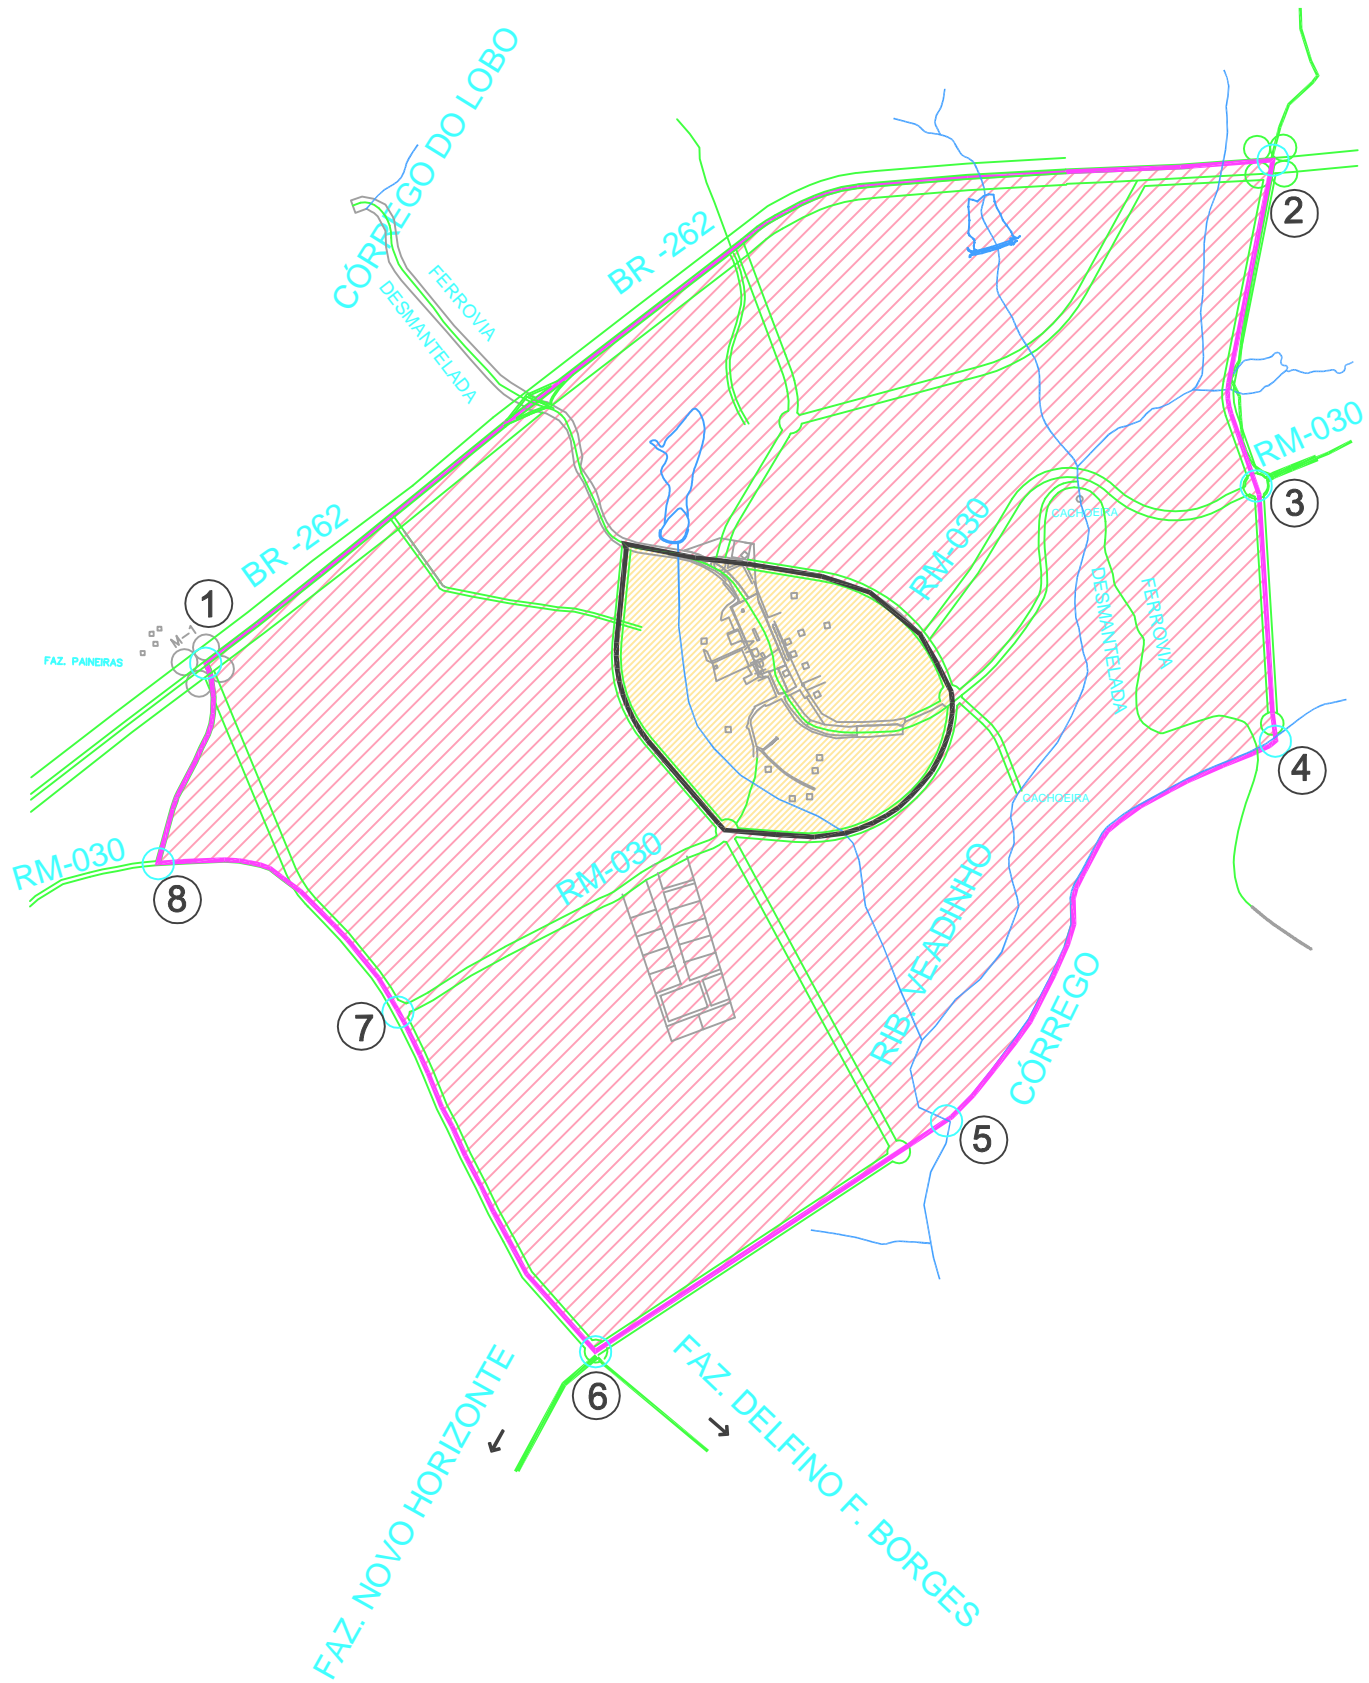

PEIRÓPOLIS

LEGENDA

-  LIMITE DO PERÍMETRO URBANO
-  LIMITE DA ÁREA DE TRANSIÇÃO URBANA
-  LIMITE DA ÁREA URBANA

Escala Gráfica

NÚCLEOS DE DESENVOLVIMENTO

CONTÉM: 02- PERÍMETRO URBANO DE PEIRÓPOLIS

PREFEITURA MUNICIPAL DE UBERABA

Uberaba
GOVERNO MUNICIPAL
uma cidade para todos

Nº / NOME DO ARQUIVO:
02 - PERÍMETRO URBANO DE PEIRÓPOLIS.dwg.

ESCALA: GRÁFICA
DATA: AGO/2006

FOLHA:
02

- LIMITE DO MUNICÍPIO 
- MANCHA URBANA 
- LOCALIDADES 
- RIOS 
- FERROVIA 

- ESTRADAS ASFALTADAS**
- RODOVIA FEDERAL DUPLICADA 
 - RODOVIA FEDERAL SIMPLES 
 - RODOVIA ESTADUAL 
 - RODOVIA MUNICIPAL 